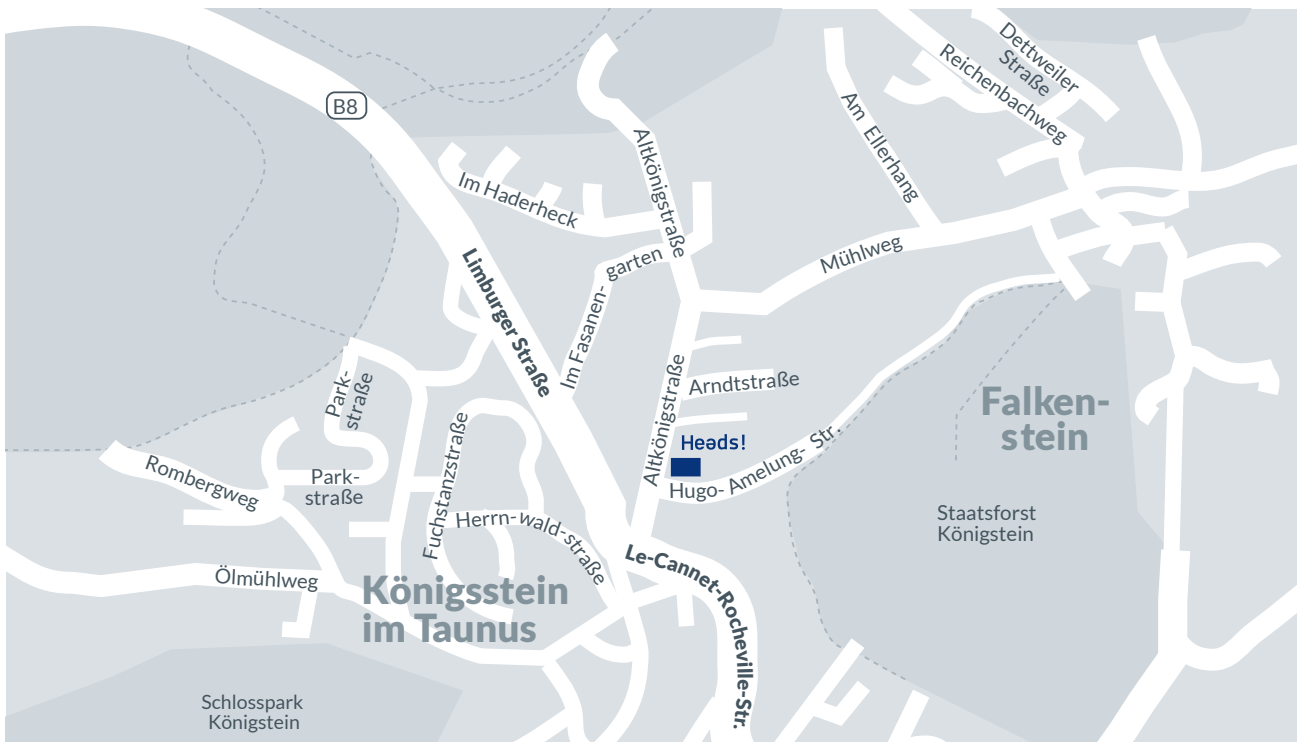

Frankfurt

Wenn Sie mit dem Auto anreisen

Aus Richtung Köln

- A3
- zum Wiesbadener Kreuz
- Richtung Frankfurt
- Ausfahrt Königstein
- Schnellstraße B8 nach Königstein

Aus Richtung Würzburg

- A3
- zum Frankfurter Kreuz Q
- Richtung Kassel
- zum Westkreuz Frankfurt
- Richtung Wiesbaden
- Ausfahrt Königstein
- Schnellstraße B8 nach Königstein

Aus Richtung Kassel

- A5
- zum Nordwestkreuz Frankfurt
- Richtung Wiesbaden
- Ausfahrt Königstein
- Schnellstraße B8 nach Königstein

Aus Richtung Basel

- A5
- zum Frankfurter Kreuz Q
- Richtung Kassel
- zum Westkreuz Frankfurt
- Richtung Wiesbaden
- Ausfahrt Königstein
- Schnellstraße B8 nach Königstein

In Königstein

- Ende der Schnellstraße B8
- B8 / 519 bis Königsteiner Kreisel
- B8 Richtung Limburg
- 3. Ampel rechts
- Altkönigstraße 8
Villa „Augusta“