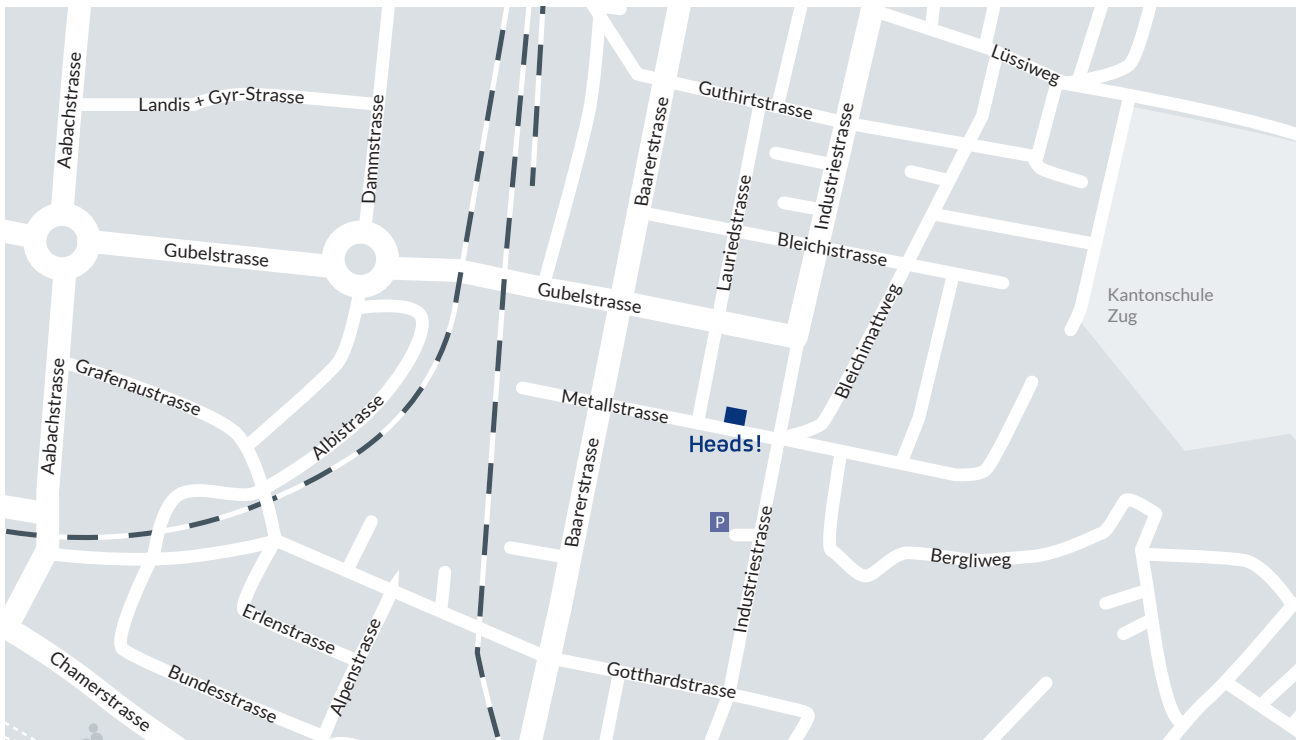

Zug

Wenn Sie mit dem Auto anreisen

Aus Richtung Zürich und Luzern

- A4 / A4a / E41: Ausfahrt no 32 Zug / Cham Ost
- der Beschilderung folgen nach: Baar / Zug-Zentrum / Aegeri / 
- der Beschilderung folgen nach: Baar / Albis / Aegeri / 
- nach rechts abbiegen Richtung Zug
- Kreisel 3 Ausfahrt: Gubelstrasse
- rechts auf Industriestrasse
- links auf Metallstrasse

Parkhaus

- Parkmöglichkeiten befinden sich im Einkaufszentrum „Metalli“.

Öffentlicher Nahverkehr

- Vom Bahnhof Zug sind es fünf Gehminuten bis zur Metallstrasse 9.
- Buslinien 3, 4, 6 oder 11 bis Haltestelle „Metalli/Bahnhof“